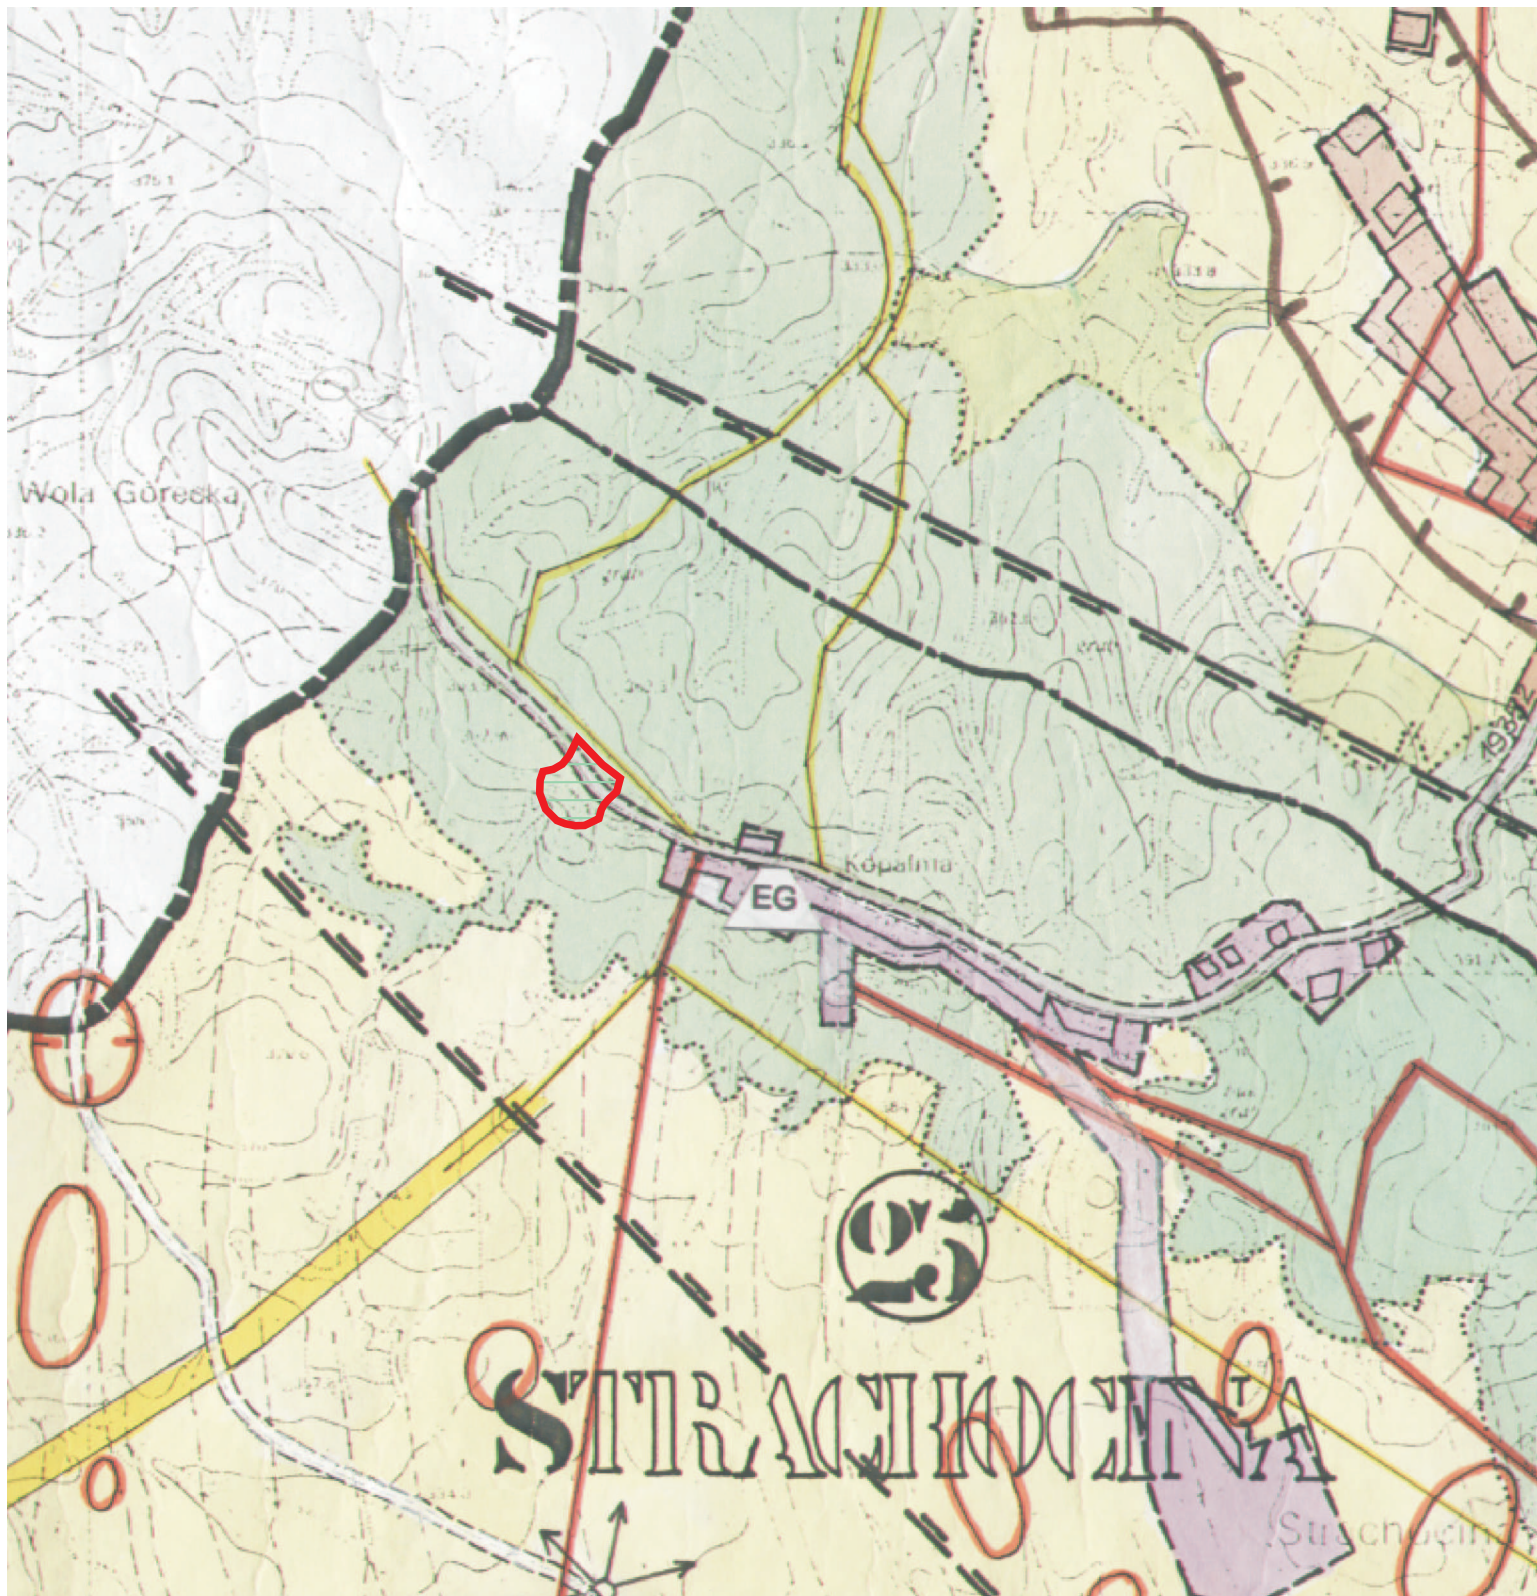

TRZYNASTA ZMIANA STUDIUM UWARUNKOWAŃ I KIERUNKÓW  
ZAGOSPODAROWANIA PRZESTRZENNEGO  
GMINY SANOK - w miejscowości Strachocina  
Załącznik graficzny do uwarunkowań zmiany studium

**OZNACZENIA DO UWARUNKOWAŃ ZMIANY STUDIUM:**

Granica obszaru objętego zmianą studium

Tereny leśne